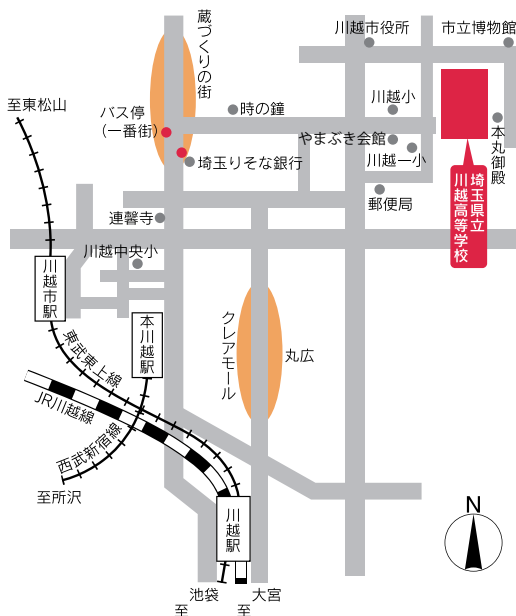

学校説明会

◆学校説明会

第1回 8月 6日(火) 9:30~12:00 ウエスタ川越 大ホール
第2回 9月14日(土) 14:00~16:00 ウエスタ川越 多目的ホール

※2回とも施設見学はありません。
施設見学を希望する場合には、下記土曜公開授業にご参加ください。

◆彩の国進学フェア

於 さいたまスーパーアリーナ
7月20日(土)10:00~17:00
7月21日(日) 9:30~16:30

◆西部地区県公立高校進学フェア

於 松山高校 所沢西高校 川越工業高校
10月 5日(土) 12:00~16:00

※学校説明会・進学フェアの
詳細については、本校ホー
ムページをご覧ください。

公開授業

6月29日(土) 10:00~12:30	11月 2日(土) 10:00~12:30
9月14日(土) 10:00~12:30	11月16日(土) 10:00~12:30
9月21日(土) 10:00~12:30	11月30日(土) 10:00~12:30
10月12日(土) 10:00~12:30	

※ホームページ上での申し込みが必要です。
詳しくは本校ホームページをご覧ください。

くすのき祭(文化祭)

9月 7日(土) 9:30~16:00 (中夜祭 ~19:00)
9月 8日(日) 9:30~16:00 (後夜祭 ~19:00)

時の鐘

浅間神社

川越城本丸御殿

埼玉県立川越高等学校

〒350-0053 埼玉県川越市郭町2-6

Tel.049-222-0224 Fax.049-229-1051

<http://www.kawagoe-h.spec.ed.jp>

アクセス

西武新宿線本川越駅、徒歩 15 分
東武東上線川越市駅、徒歩 20 分
東武東上線 JR 川越駅より、徒歩 25 分
東武バス神明町車庫行き一番街下車徒歩 7 分